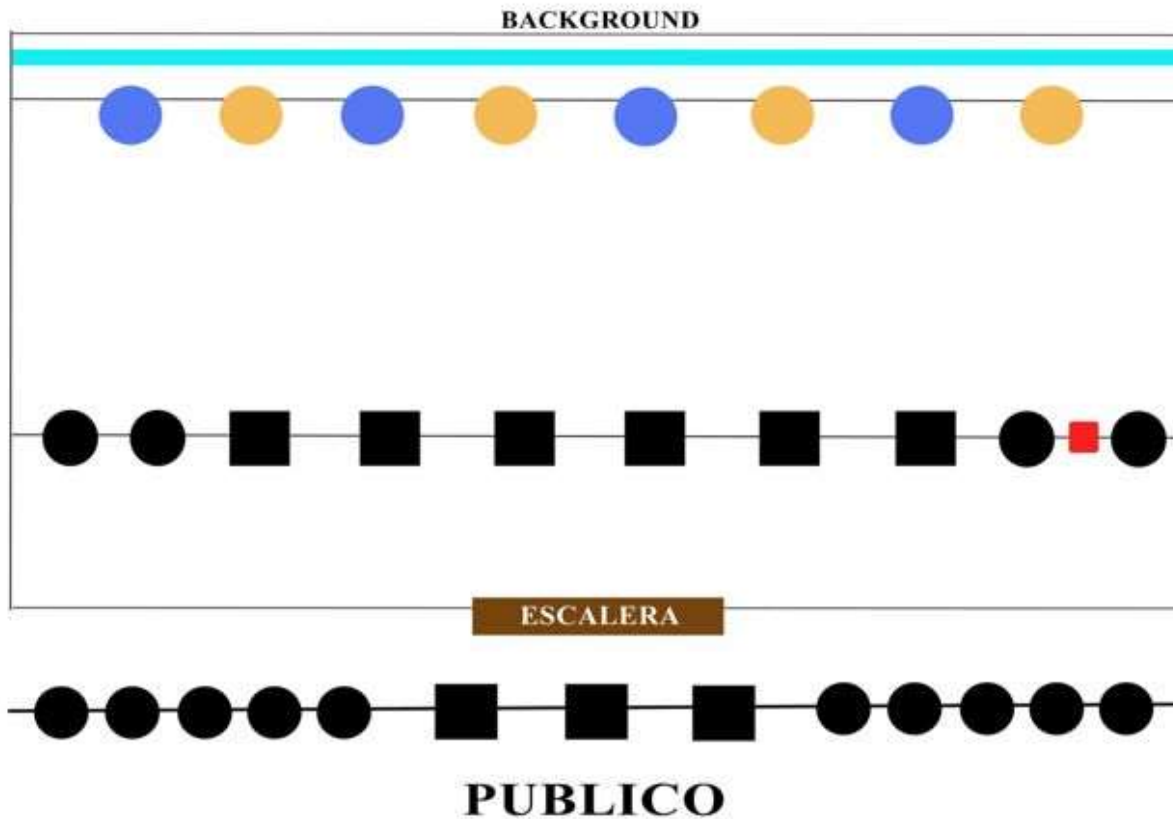

# HAI RIDER

 Cortina de la Compañia  
( 9mts de ancho por 6 mts de alto)

  8 leds

 14 PCS

 9 Recortes

 Maquina burbuja de la compañía

**Para más información:**  
**Miquel Crespi**  
 34 654,377,662  
 o via mail:  
[info@giramagic.com](mailto:info@giramagic.com)