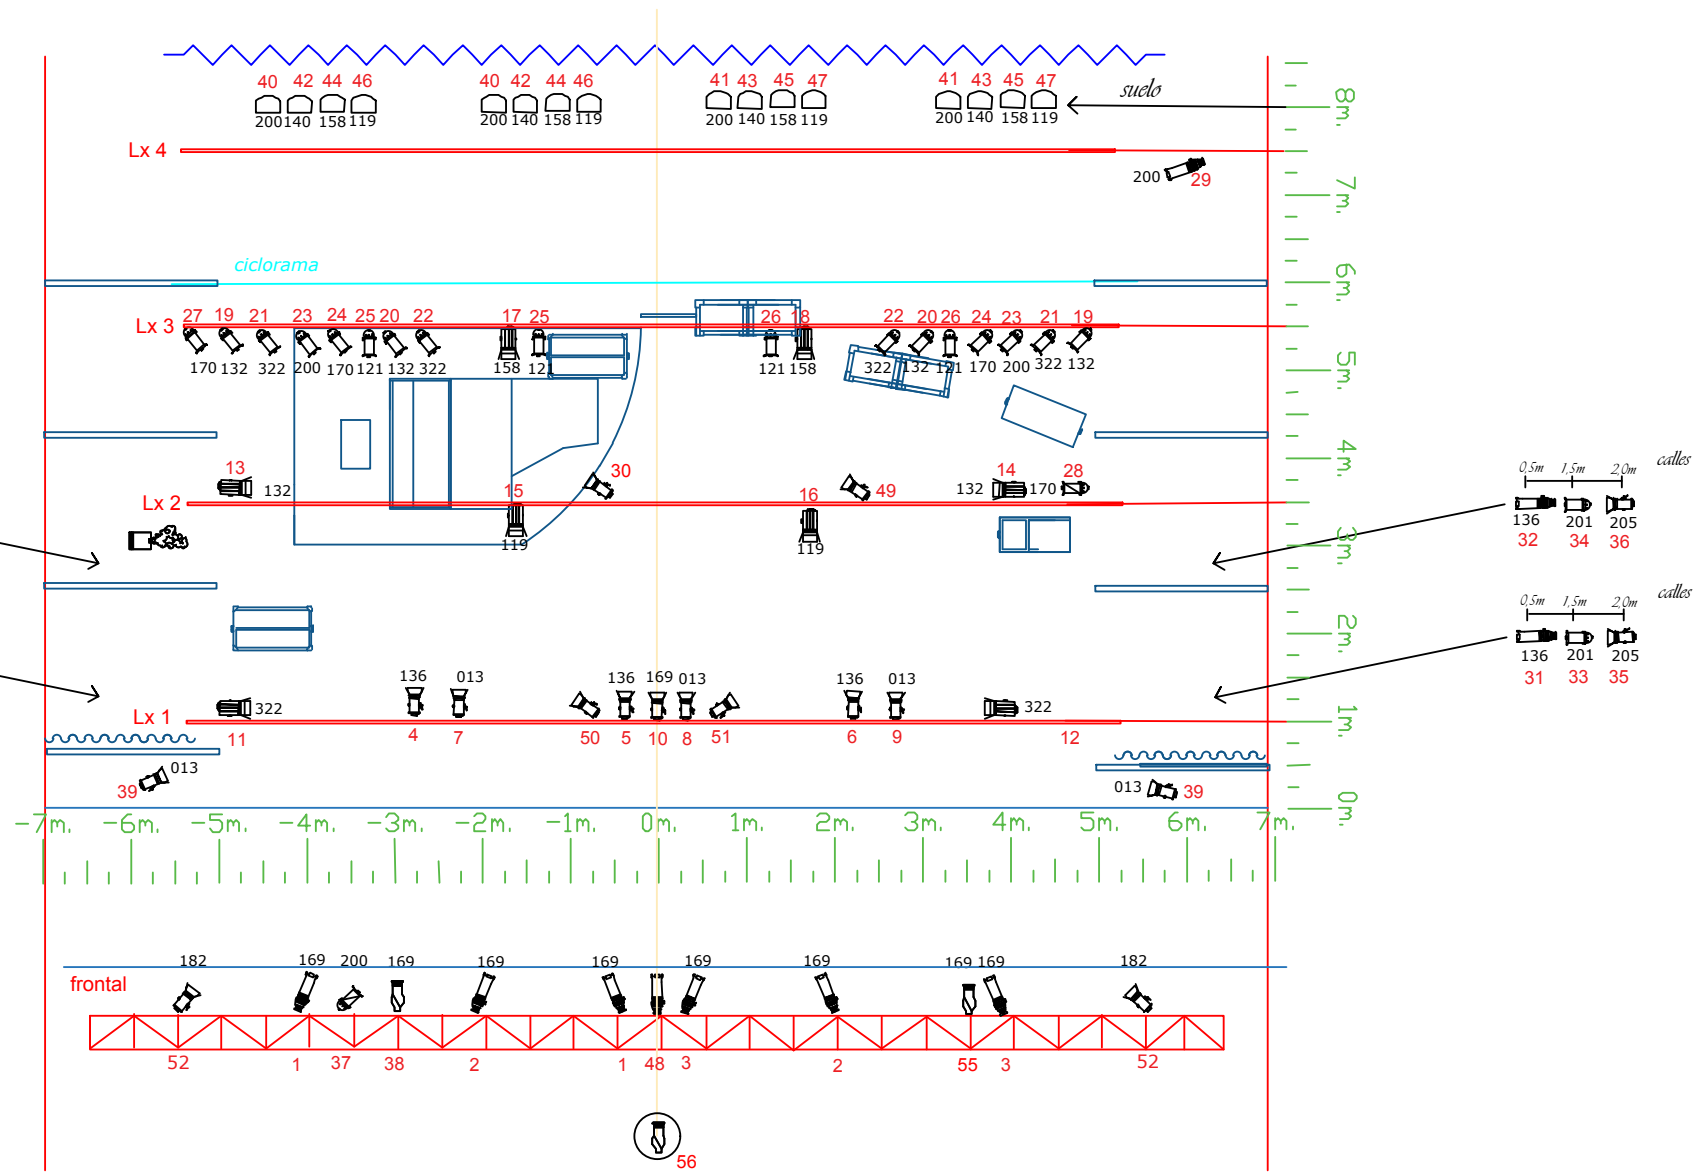

Nave 11 F. Arrabal A (Matadero)

"Beethoven para Elisa"
de
Antonio Muñoz De Mesa

Dirección: Olga Margallo
Producción: T. Español / Mano de Santo

Diseño de iluminación:
Rafael Catalina
imaginaluces@yahoo.es
609915682

calles 2,0m 1,5m 0,5m

calles 2,0m 1,5m 0,5m

Leyenda

Aparato	Nº
Recorte 1kw. 25º/50º	12
Recorte 1kw. 15º/30º	3
P.C.1000w.	19
Fresnel 2000w.	8
Par 64 lámpara CP62	21
Par 64 lámpara CP61	2
Cañon	1
Maquina de niebla	1

calles 0,5m 1,5m 2,0m

calles 0,5m 1,5m 2,0m